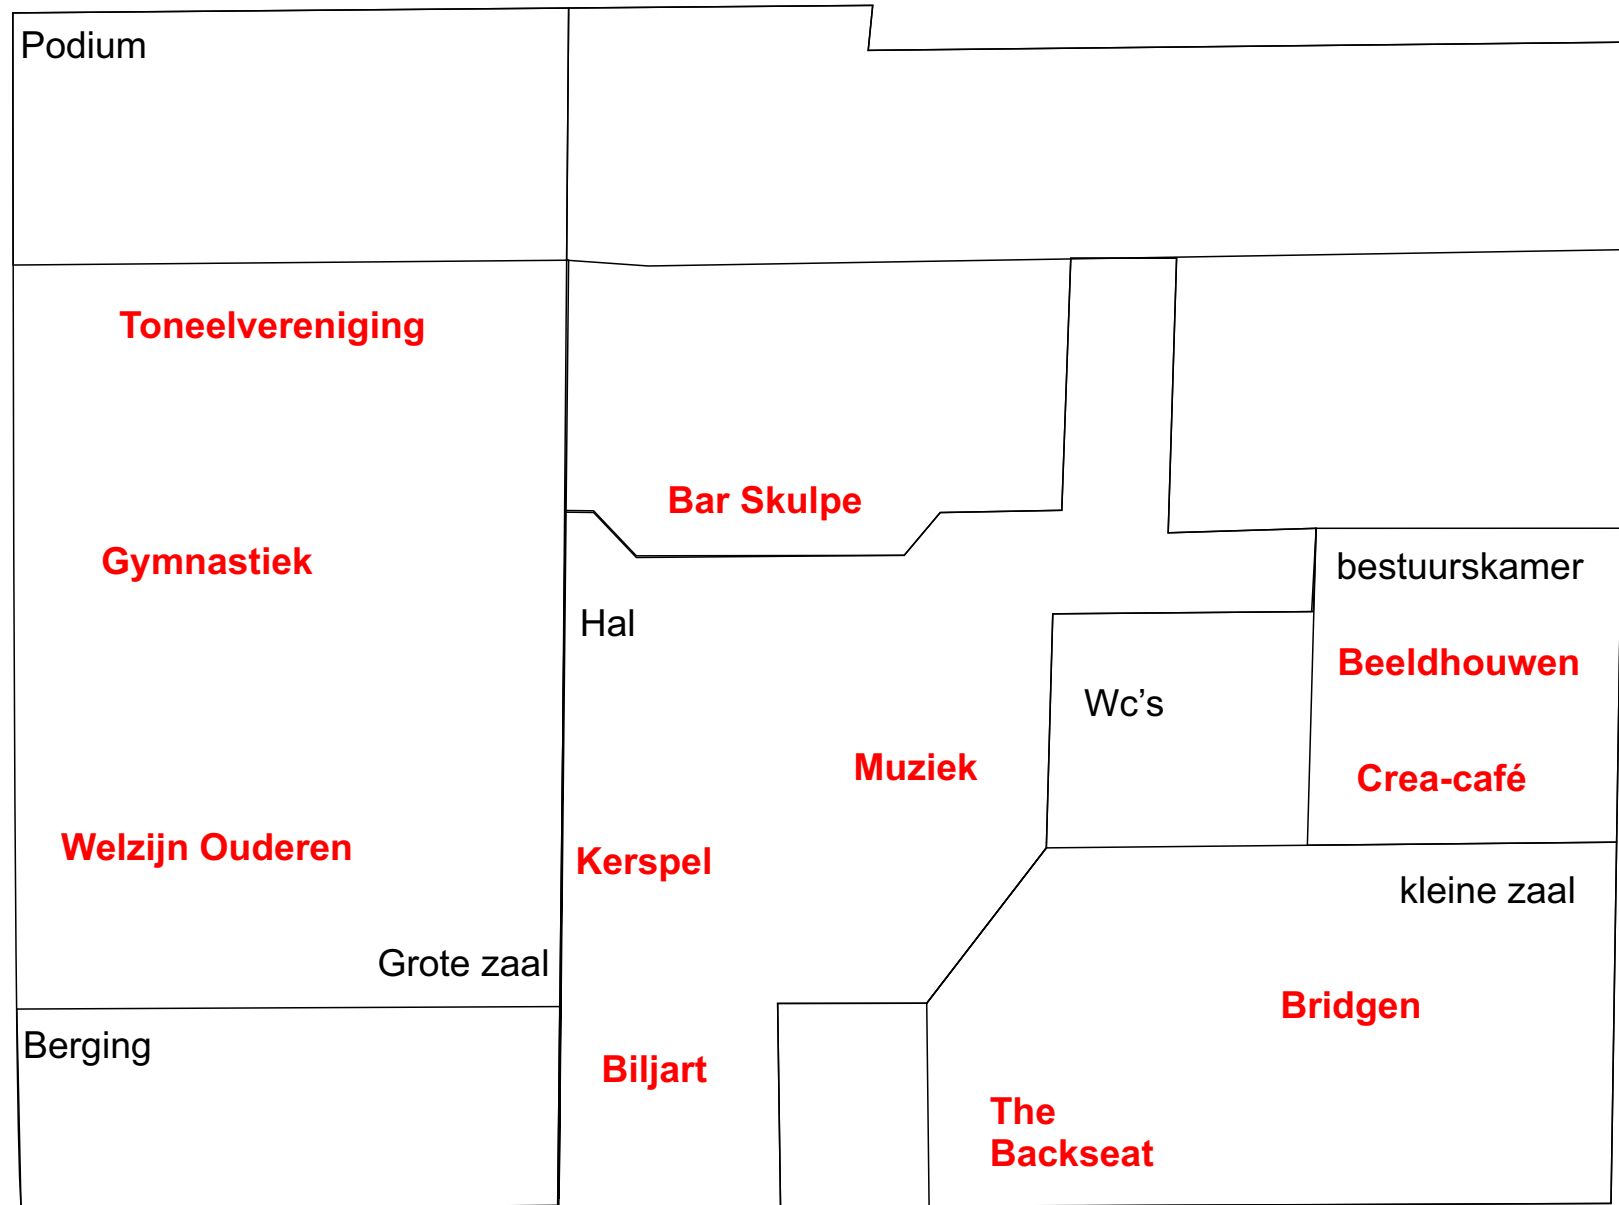

Indeling Skulpe binnen Blankenham Bruist

Dorpsbelang - entree

Ingang

Grill locomotief